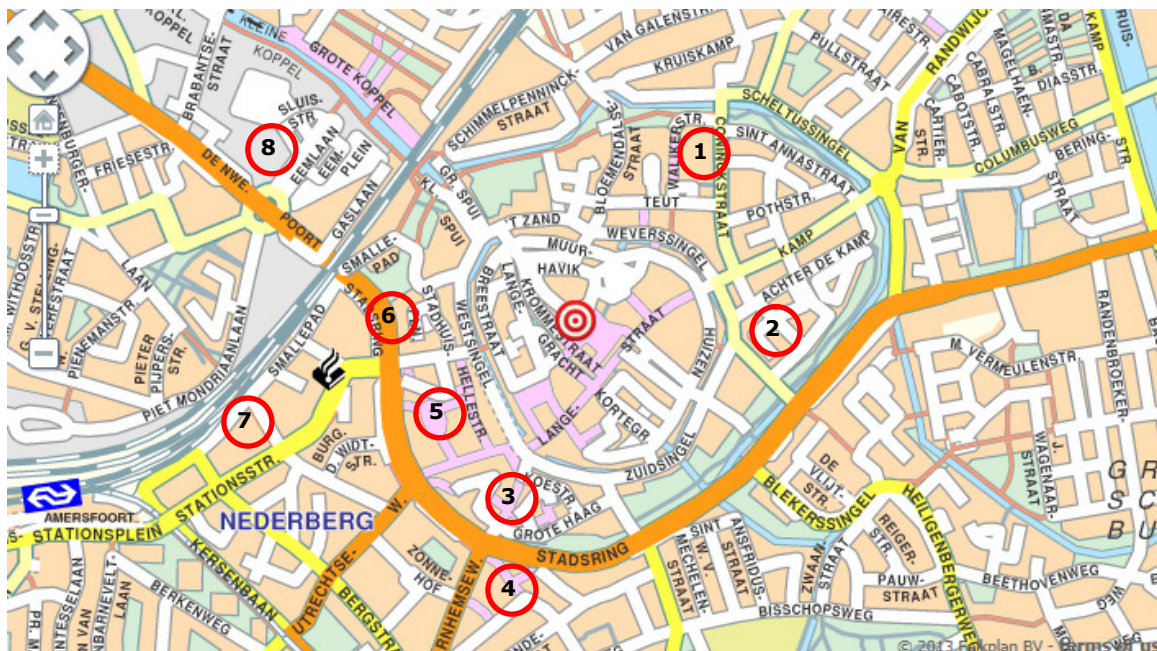

Bereikbaarheid St.-Joriskerk Amersfoort

Adres: Hof 1

PC: 3811 CW Amersfoort

Bereikbaarheid vanaf Centraal Station (lopend of met stadsbus)

- Met stadsbus: lijnen richting centrum. Uitstappen bij Stadhuis van Varkensmarkt;
- Lopend vanaf halte Stadhuis of Varkensmarkt, loop naar Hof 1 (zie middelpunt van onderstaande kaart, rode cirkel);
- Lopend vanaf CS: Volg bordjes 'centrum' via Stationsstraat, loop naar Hof 1 (zie middelpunt van onderstaande kaart, rode cirkel).

Parkeergarages in Amersfoort

De parkeergarages in het centrum zijn 24/7 geopend m.u.v. de Beestenmarkt en St-Jorisplein. Tariefindicatie tot 2,40 per uur, max. dagtarief tot € 15,00.

- P1 - Flintplein - Walikerstraat 14 - 3811 WT Amersfoort
- P2 - Beestenmarkt - St. Andriesstraat 28 - 3811 HT Amersfoort
- P3 - Koestraat - Grote Haag 2 - 3811 LM Amersfoort
- P4 - Soeverein - Soeverein 1 - 3817 HT Amersfoort
- P5 - St.Jorisplein - St. Jorisplein - 3811 DC Amersfoort
- P6 - Stadhuisplein - Stadhuisplein - 3811 HJ Amersfoort
- P7 - Agis - Van Asch van Wijkstraat 55 - 3811 LP Amersfoort
- P8 - Eemplein - Eemlaan 21 - 3812 ED Amersfoort

Lopend vanaf parkeergarages: St.-Joriskerk middelpunt van de kaart, Hof 1 (zie middelpunt van bovenstaande kaart, rode cirkel).